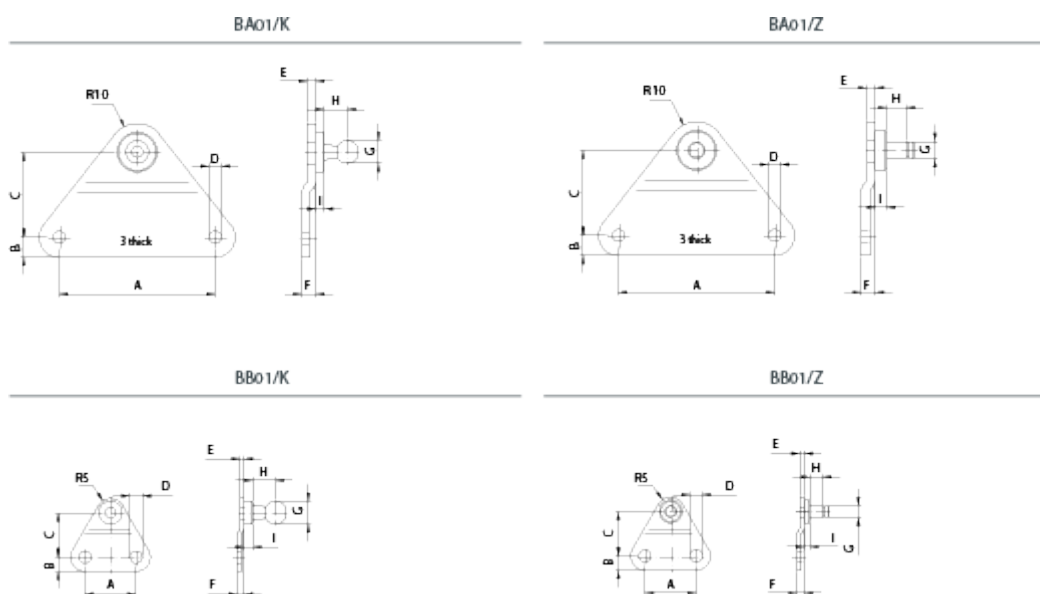

Varenummer: 04HBA01Z08
 Beskrivelse: Stabilus Industry Line Sidebeslag, fladt Stål
 Type BA01Z08 M8

Mål

A = 55
 B = 7
 C = 30
 D = 5.3
 E = 3
 F = 5
 G = 8
 H = 11

I = 5
 Stability = 1200 N